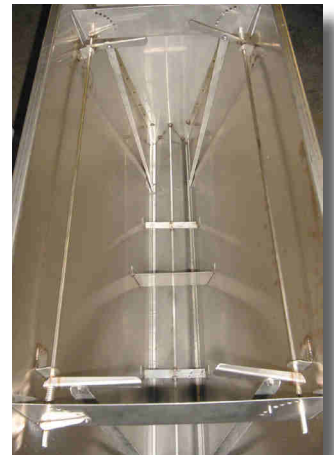

Système de réglage •

• Vue de dessus