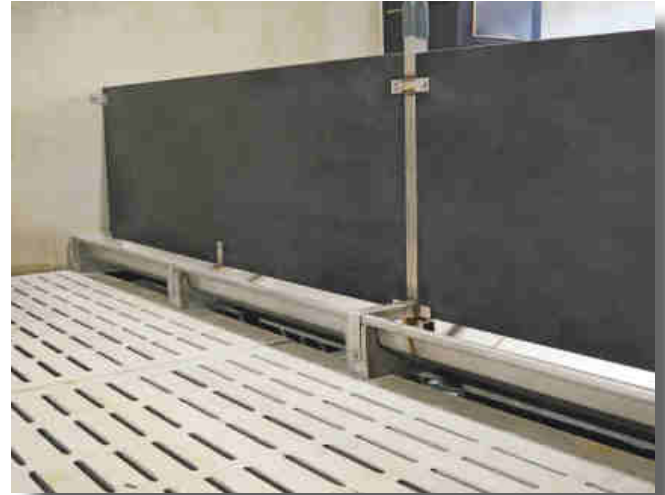

#### - Auge inox surélevée placée sur entretoises béton

- Elle apporte sécurité aux animaux : les brides inox sont fixées sur les entretoises bétons.
- La résistance de l'inox et la facilité de nettoyage favorisent un meilleur vieillissement de l'auge.
- Un simple coup d'oeil pour apercevoir le niveau du lisier dans la fosse
- L'auge est légère et se monte rapidement.
- Elle peut être fixée sur plusieurs types de sols: caillebotis béton, plastique ou dalles béton.

La **MODUL'AUGE** est compatible avec toutes les cloisons :

- Lisse béton
- Monobloc
- Polypropylène
- PVC

Modèle déposé  
INPI N° 14 2716

- possibilité d'implanter la MODUL'AUGE «sans vide» entre les caillebotis

## MODUL'AUGE

- Conçue pour toutes longueurs (1 ou 2 poteaux de descente de soupe)

- poteau tout inox de renfort  
(pour grande longueur)

- entretoise tout inox  
(pour grande longueur)

- poteau tout inox  
avec lisses béton