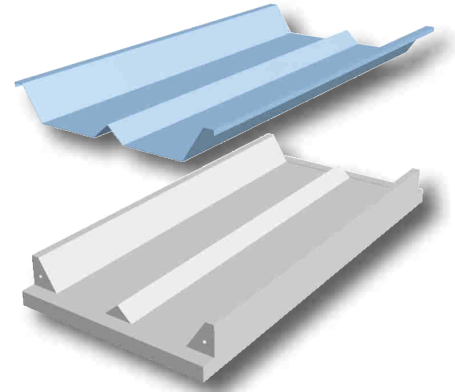

NOURRISSEURS BETON

FOND INOX NOURRISSEURS BETON

- Fonds inox intégral

- Tôles inox pliées de remplacement pour les fonds de nourrisseurs post-sevrage et engraissement
- Fond inox intégral qui recouvre entièrement l'auge du nourrisseur