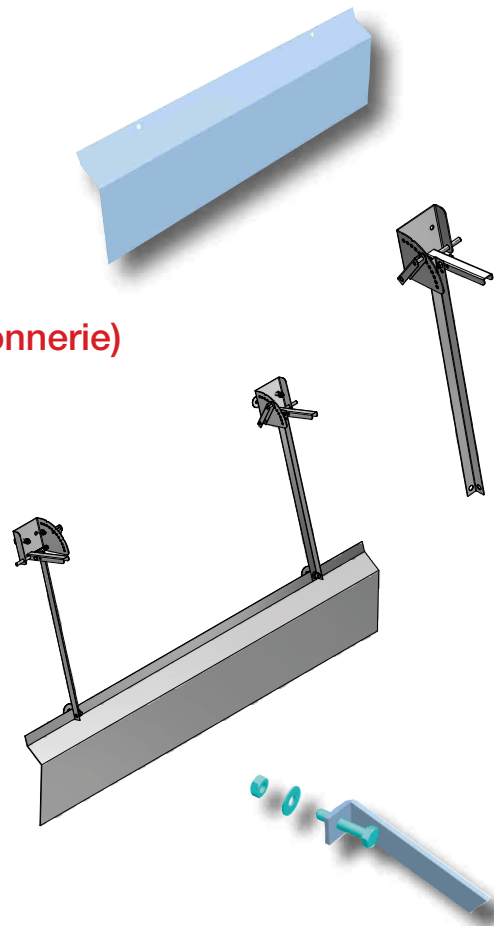

#### - Auge inox surélevée placée sur entretoises béton

- Elle apporte sécurité aux animaux : les brides inox sont fixées sur les entretoises bétons.
- La résistance de l'inox et la facilité de nettoyage favorisent un meilleur vieillissement de l'auge.
- Un simple coup d'oeil pour apercevoir le niveau du lisier dans la fosse
- L'auge est légère et se monte rapidement.
- Elle peut être fixée sur plusieurs types de sols: caillebotis béton, plastique ou dalles béton.

#### - Fonds inox intégral

- Tôles inox pliées de remplacement pour les fonds de nourrisseurs post-sevrage et engraissement
- Fond inox intégral qui recouvre entièrement l'auge du nourrisseur

### ACCESSOIRES NOURRISSEUR INOX

#### - Trappes inox pour nourrisseur

- Trappe seule pour nourrisseurs post-sevrage ou engraissement

- Mécanisme pour la trappe (avec boulonnerie)

- Trappe inox complète avec mécanismes et fixations

- Séparation inox pour nourrisseur