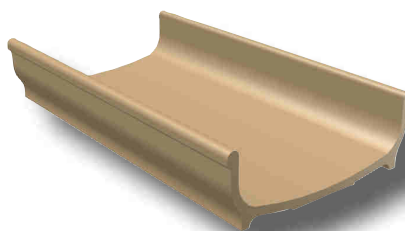

#### - Auge inox surélevée placée sur entretoises béton

- Elle apporte sécurité aux animaux : les brides inox sont fixées sur les entretoises bétons.
- La résistance de l'inox et la facilité de nettoyage favorisent un meilleur vieillissement de l'auge.
- Un simple coup d'oeil pour apercevoir le niveau du lisier dans la fosse
- L'auge est légère et se monte rapidement.
- Elle peut être fixée sur plusieurs types de sols: caillebotis béton, plastique ou dalles béton.

- poteau tout inox  
avec monoblocs

## AUGES

- Auge simple TN 25

- Auge simple TS 30

- Auge simple TS 35A

- Auge double TS 45

- Auge double TS 45  
avec embout

- Auge double TS 50