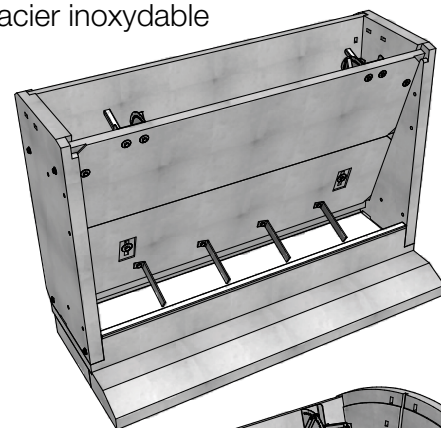

- Engraissement double

- largeur 670 mm x hauteur 950 mm