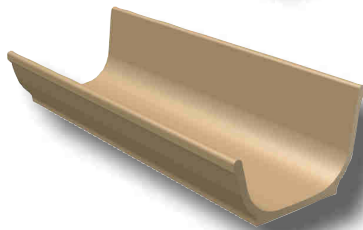

#### - Auge inox surélevée placée sur entretoises béton

- Elle apporte sécurité aux animaux : les brides inox sont fixées sur les entretoises bétons.
- La résistance de l'inox et la facilité de nettoyage favorisent un meilleur vieillissement de l'auge.
- Un simple coup d'oeil pour apercevoir le niveau du lisier dans la fosse
- L'auge est légère et se monte rapidement.
- Elle peut être fixée sur plusieurs types de sols: caillebotis béton, plastique ou dalles béton.

- poteau tout inox  
avec monoblocs

## AUGES

- Auge simple TN 25

- Auge simple TS 30

- Auge simple TS 35A

- Auge double TS 45

- Auge double TS 45  
avec embout

- Auge double TS 50

### ABREUVOIRS

- Tubes et pipettes en acier inoxydable
- Raccordement unique directement au réseau avec filetage 1/2"