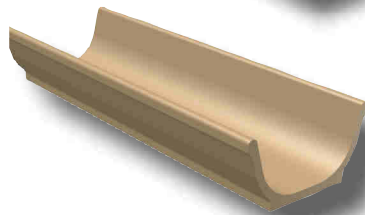

- Auge simple TS 30