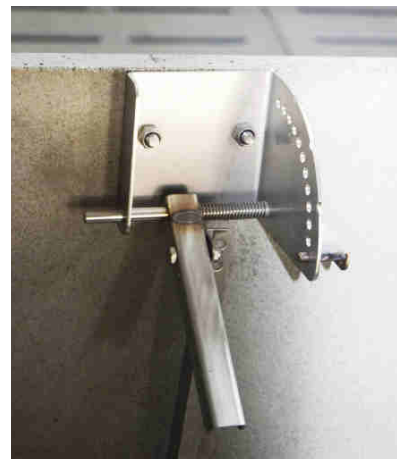

NOURRISSEURS BETON SEVRAGE et ENGRAISSEMENT

NOURRISSEURS BETON FOND INOX