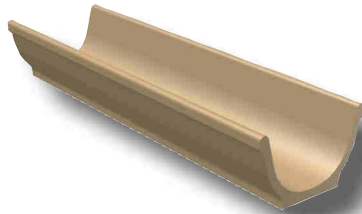

AUGES

- Auge simple TN 25