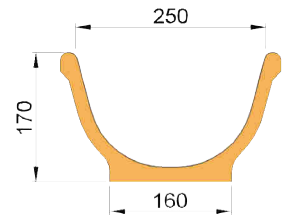

AUGES

- Auge simple TN 25