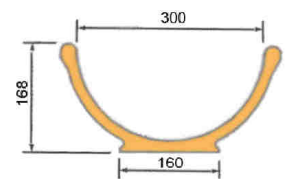

- Auge simple TS 30