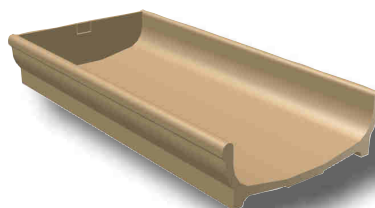

#### - Auge inox surélevée placée sur entretoises béton

- Elle apporte sécurité aux animaux : les brides inox sont fixées sur les entretoises bétons.
- La résistance de l'inox et la facilité de nettoyage favorisent un meilleur vieillissement de l'auge.
- Un simple coup d'oeil pour apercevoir le niveau du lisier dans la fosse
- L'auge est légère et se monte rapidement.
- Elle peut être fixée sur plusieurs types de sols: caillebotis béton, plastique ou dalles béton.

## AUGES

- Auge simple TN 25

- Auge simple TS 30

- Auge simple TS 35A

- Auge double TS 45

- Auge double TS 45  
avec embout

- Auge double TS 50